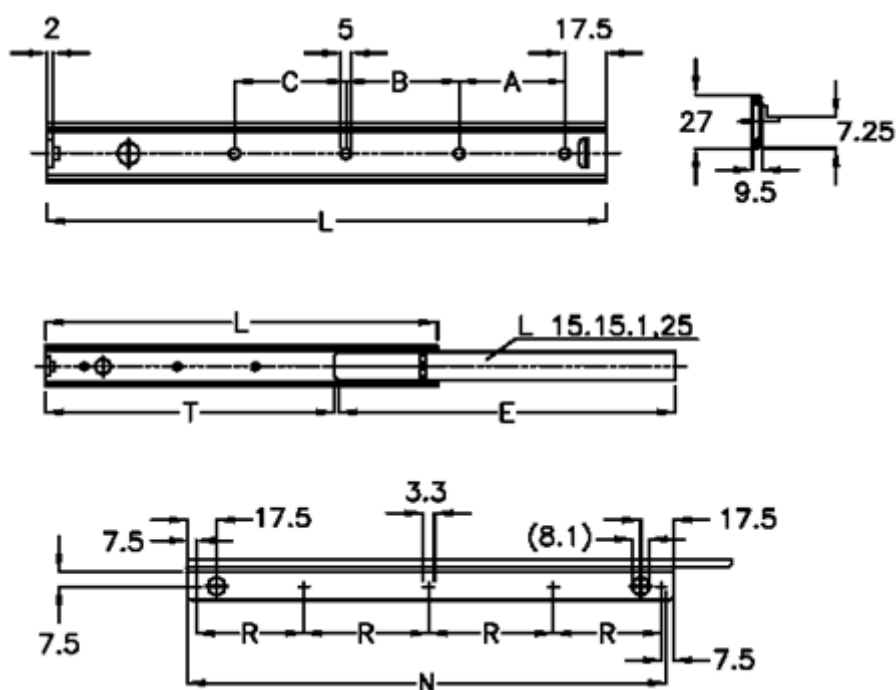

Varenummer: 11109049

Beskrivelse: Thomas Regout skuffeskinne 11109049 EMS2, 2led
indb.mål 300 mm / bæreevne 22 kg / udtræk 210 mm

Mål

A	= 96	T = 210
B	= 96	
Bæreevne sidemonteret	= 21	
C	= 64	
E	= 273	
L	= 300	
N	= 275	
R	= 86.6	